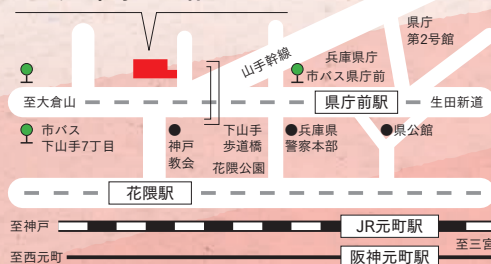

〒650-0011 神戸市中央区下山手通6-3-28 兵庫県中央労働センター1階

TEL 078-381-5277 FAX 078-381-5288 E-mail info@hyogo-wlb.jp

開館 月～金曜 9:00～17:00 (祝休日、年末・年始を除く)

阪神事務所

〒660-0881 尼崎市昭和通2-6-68

尼崎市中小企業センタービル6階

TEL 06-6481-1888

姫路事務所

〒670-0947 姫路市北条1-98

兵庫県立姫路労働会館1階

TEL 079-288-2603

携帯、
タブレットから
アクセスできます

兵庫県中央労働センター1階 ひょうご仕事と生活センター

- 神戸市営地下鉄「県庁前」駅西出口③から西へ徒歩7分
- 神戸高速鉄道「花隈」駅東口から北へ徒歩9分
- JR「元町」駅西口から北西へ徒歩12分
- 阪神電鉄「元町」駅西口から北西へ徒歩14分

(2024年3月発行)